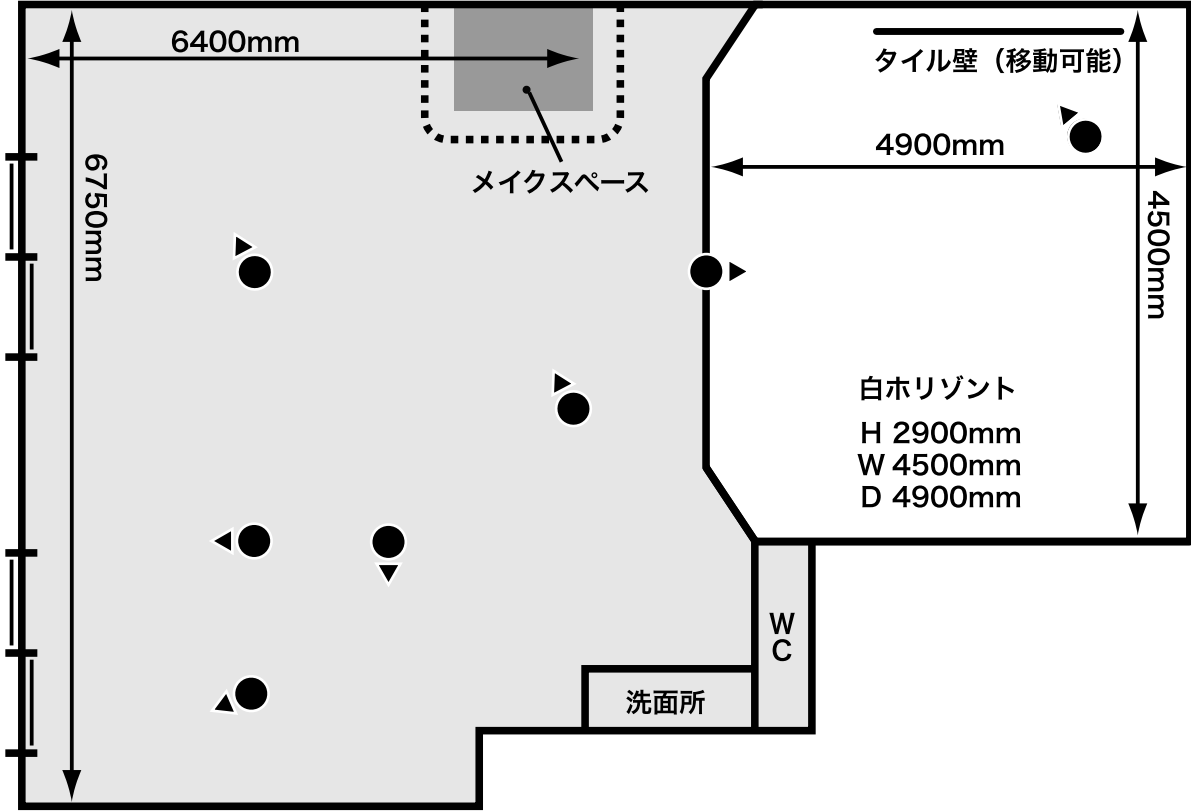

自然光 (全面遮光可能)

6400mm

6750mm

タイル壁 (移動可能)

4900mm

4500mm

白ホリゾン
H 2900mm
W 4500mm
D 4900mm

W
C

洗面所